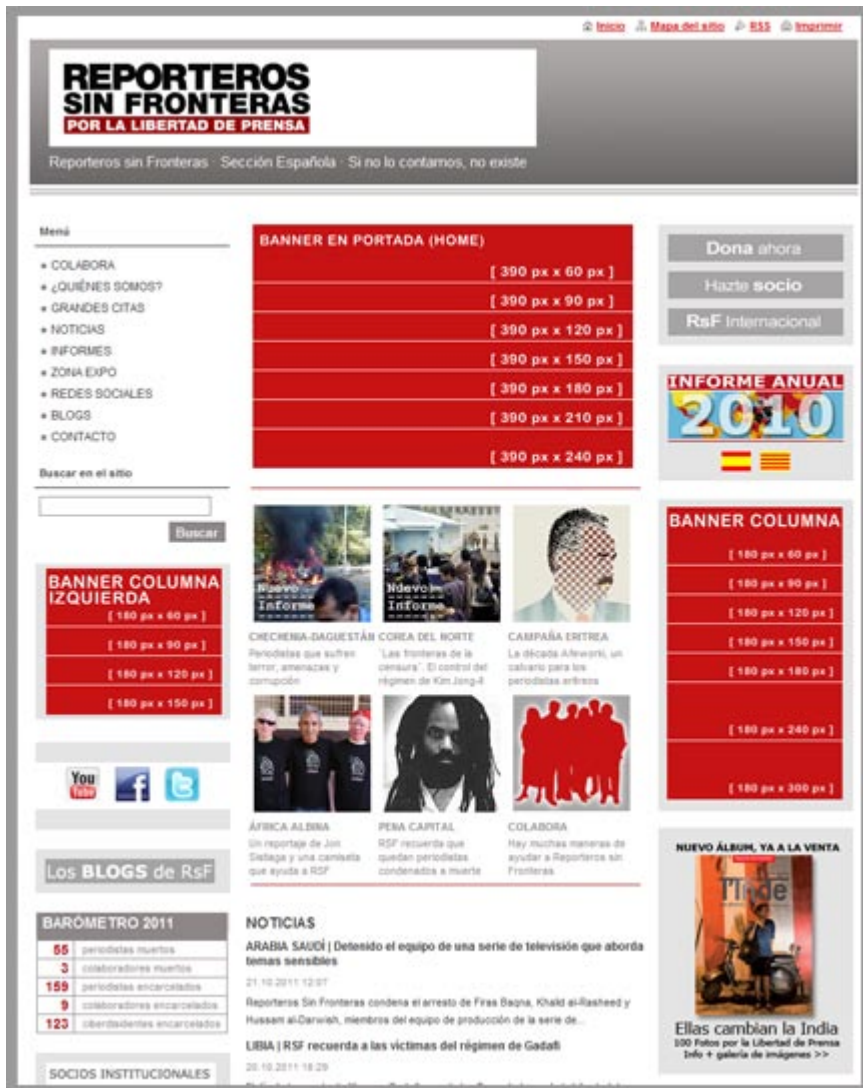

TARIFAS PUBLICITARIAS www.rsf-es.org

Contacto: Florence Tourbet-Delof (rsf@rsf-es.org)

Teléfonos: 91 522 40 31 y 652 91 51 53

Tipo de tarifa: plana, mensual, según tamaño y localización del banner

Formatos: jpg, png, gif o flash (consultar gif animados o vídeos)

BANNER EN PORTADA (COLUMNA PRINCIPAL DE LA HOME)

Especial: meses de marzo, mayo y diciembre o sin coexistencia con otros anunciantes

General	Especial	Dimensiones	Peso máx.
300 € / mes	460 € / mes	390 x 60 px	20 K
360 € / mes	520 € / mes	390 x 90 px	25 K
420 € / mes	580 € / mes	390 x 120 px	25 K
480 € / mes	640 € / mes	390 x 150 px	30 K
540 € / mes	700 € / mes	390 x 180 px	35 K
600 € / mes	760 € / mes	390 x 210 px	40 K
750 € / mes	1.000 € / mes	390 x 240 px	45 K

BANNERS EN COLUMNAS

Izquierda: visible en toda la web, sólo disponible en pequeño formato

Derecha: visible en páginas estrechas (noticias / institucionales)

Izquierda	Derecha	Dimensiones	Peso máx.
350 € / mes	300 € / mes	180 x 60 px	15 K
400 € / mes	350 € / mes	180 x 90 px	15 K
450 € / mes	400 € / mes	180 x 120 px	20 K
500 € / mes	450 € / mes	180 x 150 px	20 K
--	500 € / mes	180 x 180 px	25 K
--	550 € / mes	180 x 150 px	25 K
--	650 € / mes	180 x 240 px	30 K
--	750 € / mes	180 x 300 px	35 K

BANNERS EN PÁGINA ANCHA

Sección: Zona Expo, Portadilla y cinco inserciones interiores

Derecha	Dimensiones	Peso máx.
200 € / mes	600 x 60 px	20 K
250 € / mes	600 x 90 px	25 K
300 € / mes	600 x 120 px	30 K
350 € / mes	600 x 150 px	35 K